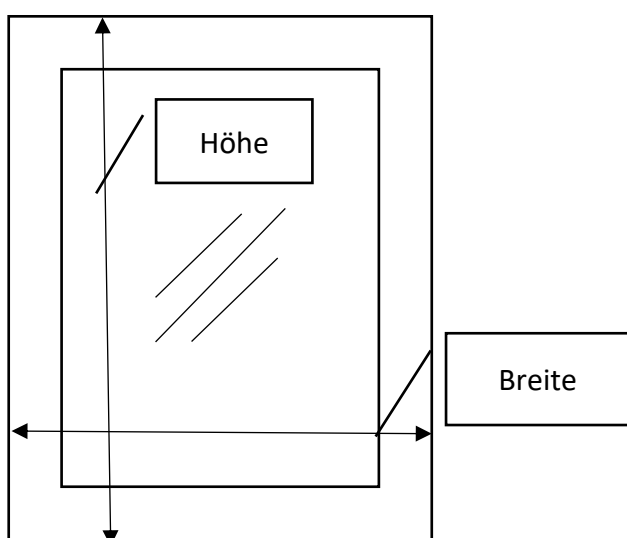

Insektenschutz für Fenster

Montage in der Laibung

Messen Sie das lichte Maß des Fensters (Min. Auflagefläche 42mm)
Die Breite wird wegen evtl. Toleranzen immer an mehreren Punkten gemessen.

Breite B (niedrigster gemessener Wert) = Bestellmaß

Höhe H (niedrigster gemessener Wert) = Bestellmaß

ZANZARIERA PER FINESTRE

Montaggio laterale

Misurare la dimensione libera della finestra (superficie di contatto minima 42 mm).

La larghezza viene sempre misurata in più punti a causa delle possibili tolleranze.

Larghezza B (valore misurato più basso) = dimensione dell'ordine

Altezza H (valore misurato più basso) = dimensione dell'ordine