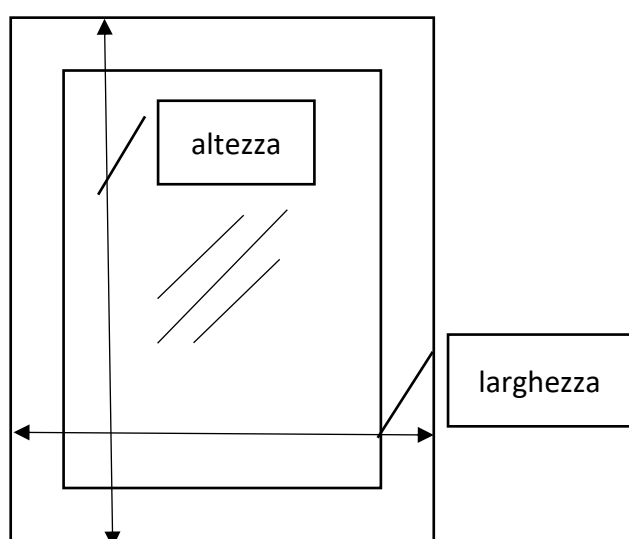

Insektenschutz für Fenster

Montage in der Laibung

Messen Sie das lichte Maß des Fensters (Min. Auflagefläche 42mm)
Die Breite wird wegen evtl. Toleranzen immer an mehreren Punkten gemessen.

Breite B (niedrigster gemessener Wert) = Bestellmaß

Höhe H (niedrigster gemessener Wert) = Bestellmaß

ZANZARIERA PER FINESTRE

Montaggio laterale

Misurare la dimensione libera della finestra (superficie di contatto minima 42 mm).

La larghezza viene sempre misurata in più punti a causa delle possibili tolleranze.

Larghezza B (valore misurato più basso) = dimensione dell'ordine

Altezza H (valore misurato più basso) = dimensione dell'ordine